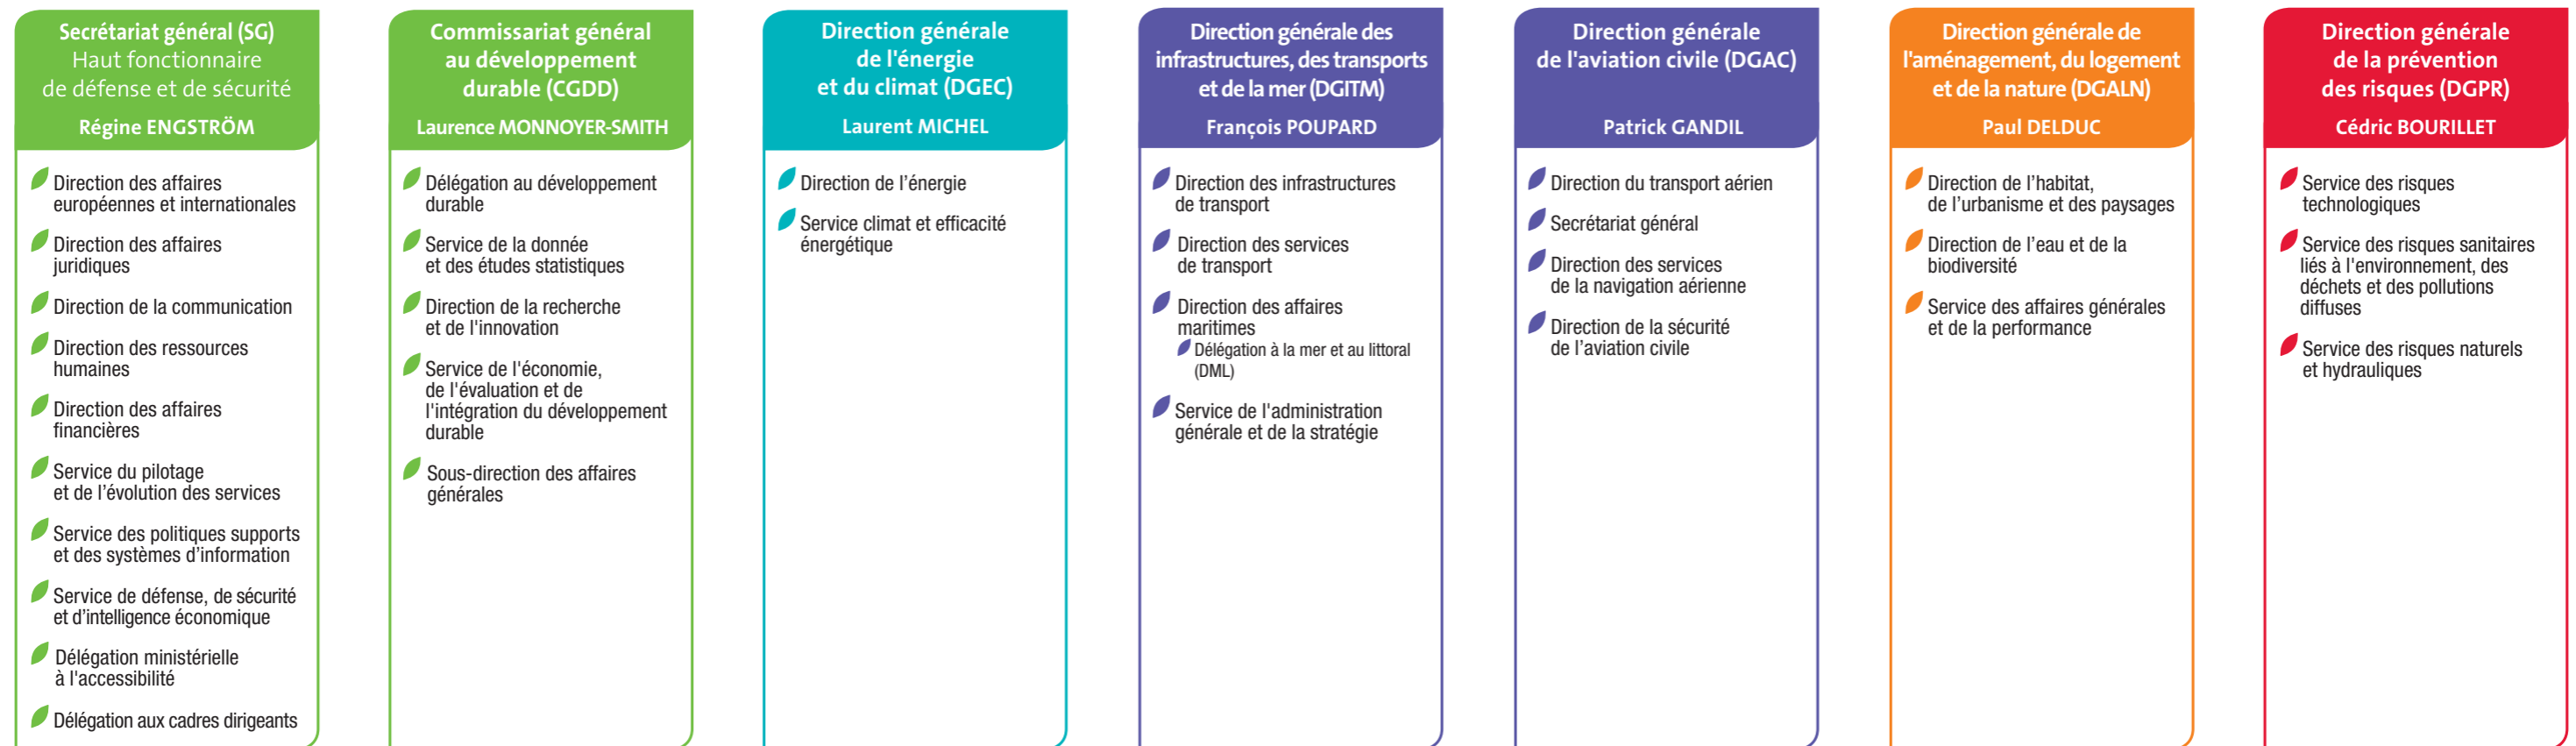

Inspection générale des affaires maritimes (IGAM)
Laurent COURCOL

Élisabeth BORNE

Ministre auprès du ministre d'État, ministre de la Transition écologique et solidaire, chargée des Transports

Sébastien LECORNU

Secrétaire d'État auprès du ministre d'État,
ministre de la Transition écologique et solidaire

Brune POIRSON

Secrétaire d'État auprès du ministre d'État,
ministre de la Transition écologique et solidaire

Administration centrale

Services territoriaux

Niveau régional, interrégional ou interdépartemental

- Directions régionales de l'environnement, de l'aménagement et du logement (DREAL)**
en Île-de-France
 - Direction régionale et interdépartementale de l'équipement et de l'aménagement (DRIEA)
 - Direction régionale et interdépartementale de l'hébergement et du logement (DRIHL)
 - Direction régionale et interdépartementale de l'environnement et de l'énergie (DRIEE)
- Directions interdépartementales des routes (DIR)**
- Directions interrégionales de la mer (DIRM) pour la métropole**
- Directions interrégionales de la sécurité de l'aviation civile (DSAC IR)**